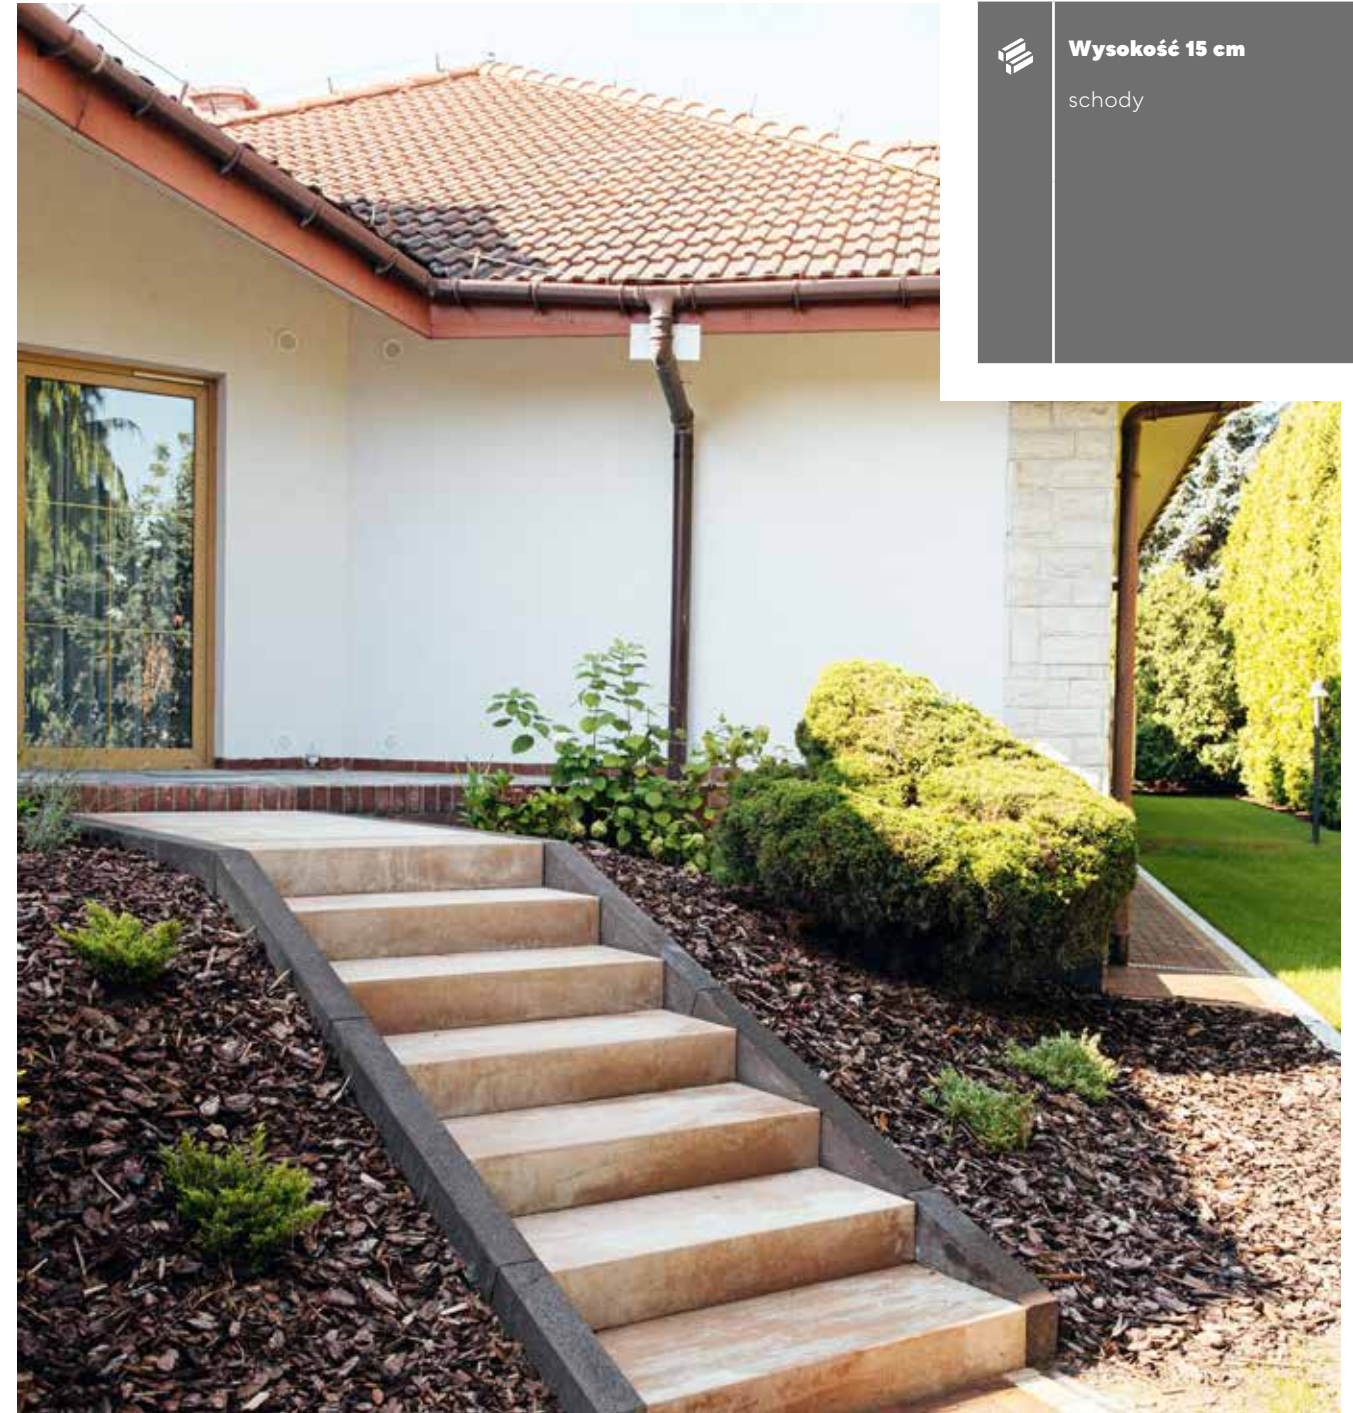

Zeskanuj QR KOD i poznaj szczegóły produktu!

STOPIEŃ  
**GRANDO 37**  
**GŁADKI**  
WYSOKOŚĆ 15 CM

| 37×100 cm | wysokość: 15 cm |

| KOLOR: NERINO GŁADKI |

| KOLORYSTYKA | FAKTURA |

| WSZYSTKIE REGIONY |

GŁADKA

MAŁA ARCHITEKTURA

nerino

szary

grafitowy

latte

hawaii

| OFERTA REGIONALNA |

GŁADKA

MAŁA ARCHITEKTURA

stalowy

REGION ZACHÓD

onyx

REGION ZACHÓD

boho

REGION ZACHÓD

PODZIAŁ REGIONALNY ZNAJDZIESZ NA STRONACH 4 – 5

| Stopień Grando 37 | faktura: gładka | kolor: latte | Palisada Hestra | faktura: drobnoutwardzana | kolor: brązowy |

ZASTOSOWANIE

Wysokość 15 cm

schody

WYS. [CM]	WYMIARY [CM]	FAKTURA	KOLORYSTYKA	J.M.	CENA SUGEROWANA [PLN]		PAKOWANIE [PALETA]	
					CENA NETTO	CENA BRUTTO	ILOŚĆ [SZT.]	WAGA [KG]
15	37×100	gładka	nerino, szary, stalowy Ł, grafitowy, onyx Ł, boho Ł, latte, hawaii	szt.	110,00	135,30	9	1217